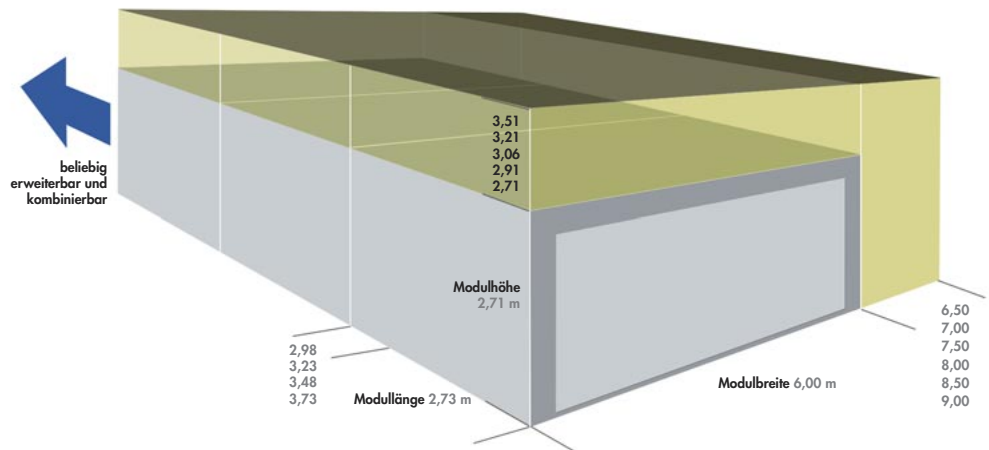

## XXL GROSSRAUMGARAGE PREMIUM

bestehend aus mindestens zwei quergestellten Einzelgaragen  
(auch unterschiedliche Längen sind kombinierbar. Durchfahrtsmaße abhängig vom vorderen Bauteil)

Mögliche Breiten der einzelnen Garagen: 5,98 / 6,48 / 6,98 / 7,48 / 7,98 / 8,48 / 8,98 m  
Mögliche Tiefen der einzelnen Garagen: 2,73 / 2,98 / 3,23 / 3,48 / 3,73 m

Höhe	Durchfahrtshöhe
2,71 m	max. 2,03 m
2,91 m	max. 2,16 m
3,06 m	max. 2,28 m
3,21 m	max. 2,53 m
3,51 m	max. 2,53 m

Breite	Durchfahrtsbreite
5,98 m	5,40 m
ab 6,48 m	5,40 m oder 5,75 m

Details nach Rücksprache mit dem zuständigen Außendienstmitarbeiter

## ANBAUTEILE

alle Höhen alle Breiten (ausgenommen Großraumgaragen) in den Längen 2,00 m / 2,50 m / 3,00 m / 3,50 m / 4,00 m

- Hinweise:**
- Längenabweichungen von 2 cm sind Produktionsstätten bedingt möglich
  - bei Schwingtoren mit Torantrieb verringert sich die Durchfahrtshöhe um ca. 3 cm
  - Bei Modell Exklusiv vergrößert sich die Durchfahrtsbreite um 15 cm. Bei den Garagenbreiten 2,73 und 3,73 m nur um 9 cm. Die nutzbare Länge verkürzt sich um ca. 18 cm.
  - bei Deckensektionaltoren mit Schlupftüren verringert sich die lichte Durchfahrtshöhe um ca. 5 cm.
  - Abweichungen der Durchfahrtsmaße bei Niemetztoren möglich. Genaue Maße nach Anfrage.
  - Modell Exklusiv ist bei Höhe "F" nicht möglich.
  - bei Doppelgaragen in den Breiten 2,73/2,78/2,88/2,98 mit Trennwandaussparung verringert sich die Durchfahrtshöhe um 2 cm.
  - Bei Carports in den Breiten 2,73 - 2,88 m ragt das Entwässerungsrohr teilweise in die Rückwandöffnung